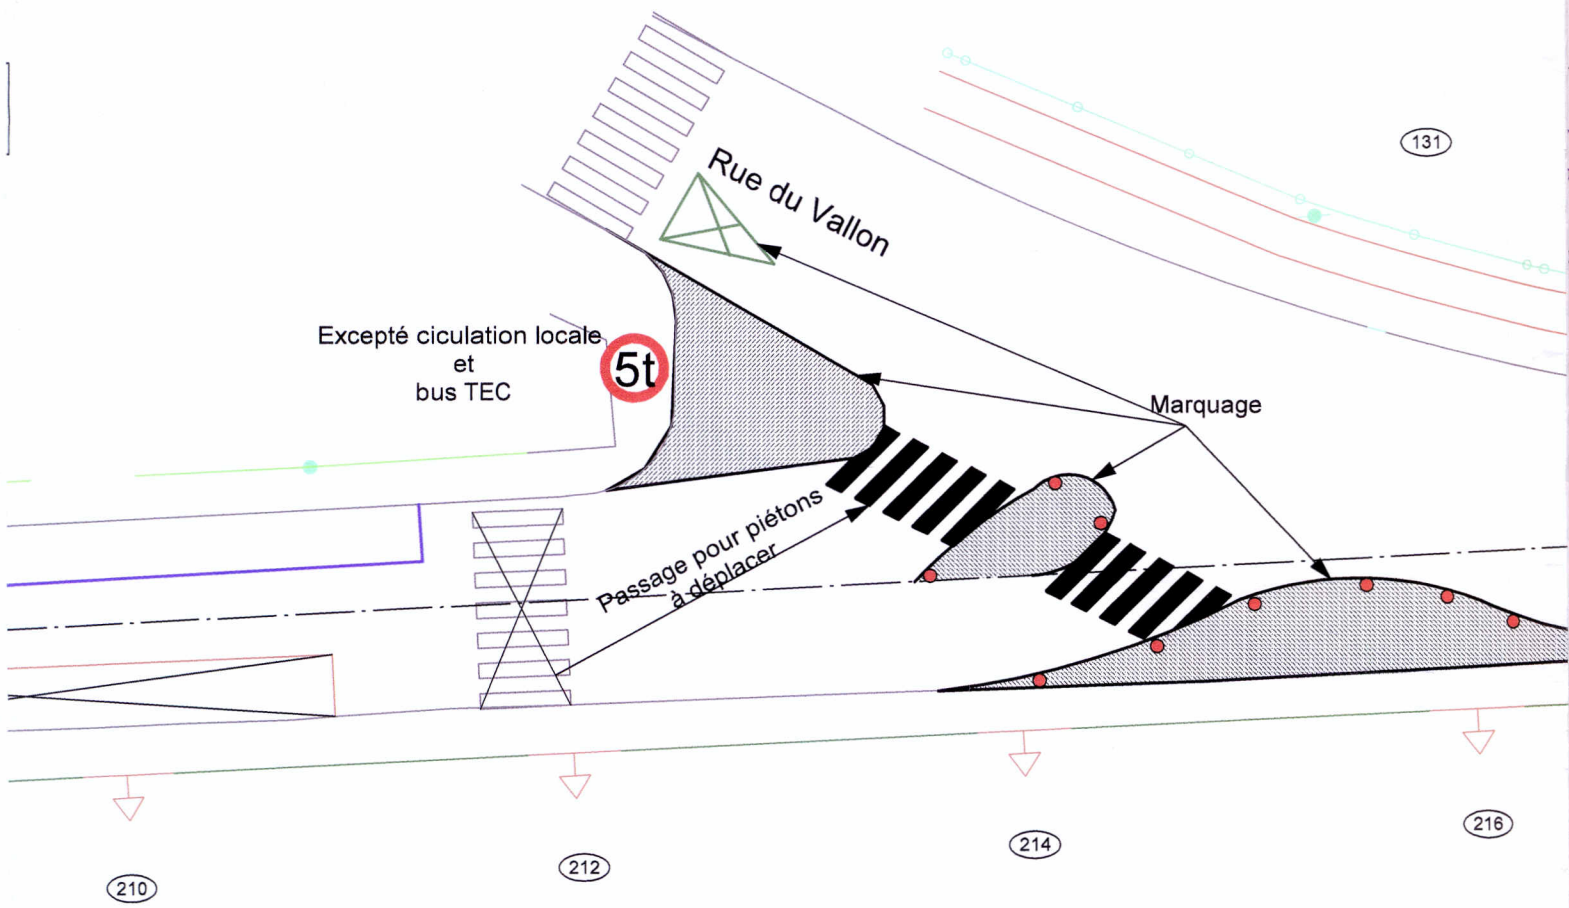

Limite de zone bleue
excepté carte communale de stationnement
A placer jusqu'a la rue Auguste Lannoye

nt

Rue SALMON

LEGENDE

- Potelets flexibles placés dans le filet d'eau
- Potelets métalliques en trottoir

LÈgende lignes

- Axe voirie (profil en long)
- Limite supposÈe de propriÈtÈ
- ▶ EntrÈe piÈton
- ▶ AccÈs zone de stationnement privative
- ClÙture

LÈgende niveaux

- Altitude seuil
- Altitude terrain
- Altitude sur pavÈ repÈre eau
- Altitude sur pavÈ repÈre gaz

Province - RÈgion

BRABANT WALLON

MaÓtre de l'ouvrage

Commune de Rixensart

av. de MÈrode, 75 - 1330 Rixensart
tel:

Avenue des Combattants

Plan

Levé planimÈtrique et altimÈtrique

Mesurage en Lambert 72 (gps walcors)

**Plan terrier de la partie basse de l'avenue
des Combattants
Parties D, E et F**

Dossier:

2011.01.01

Echelle: 1/250

Date:

27 janvier 2011

PlanIndice: date ind: