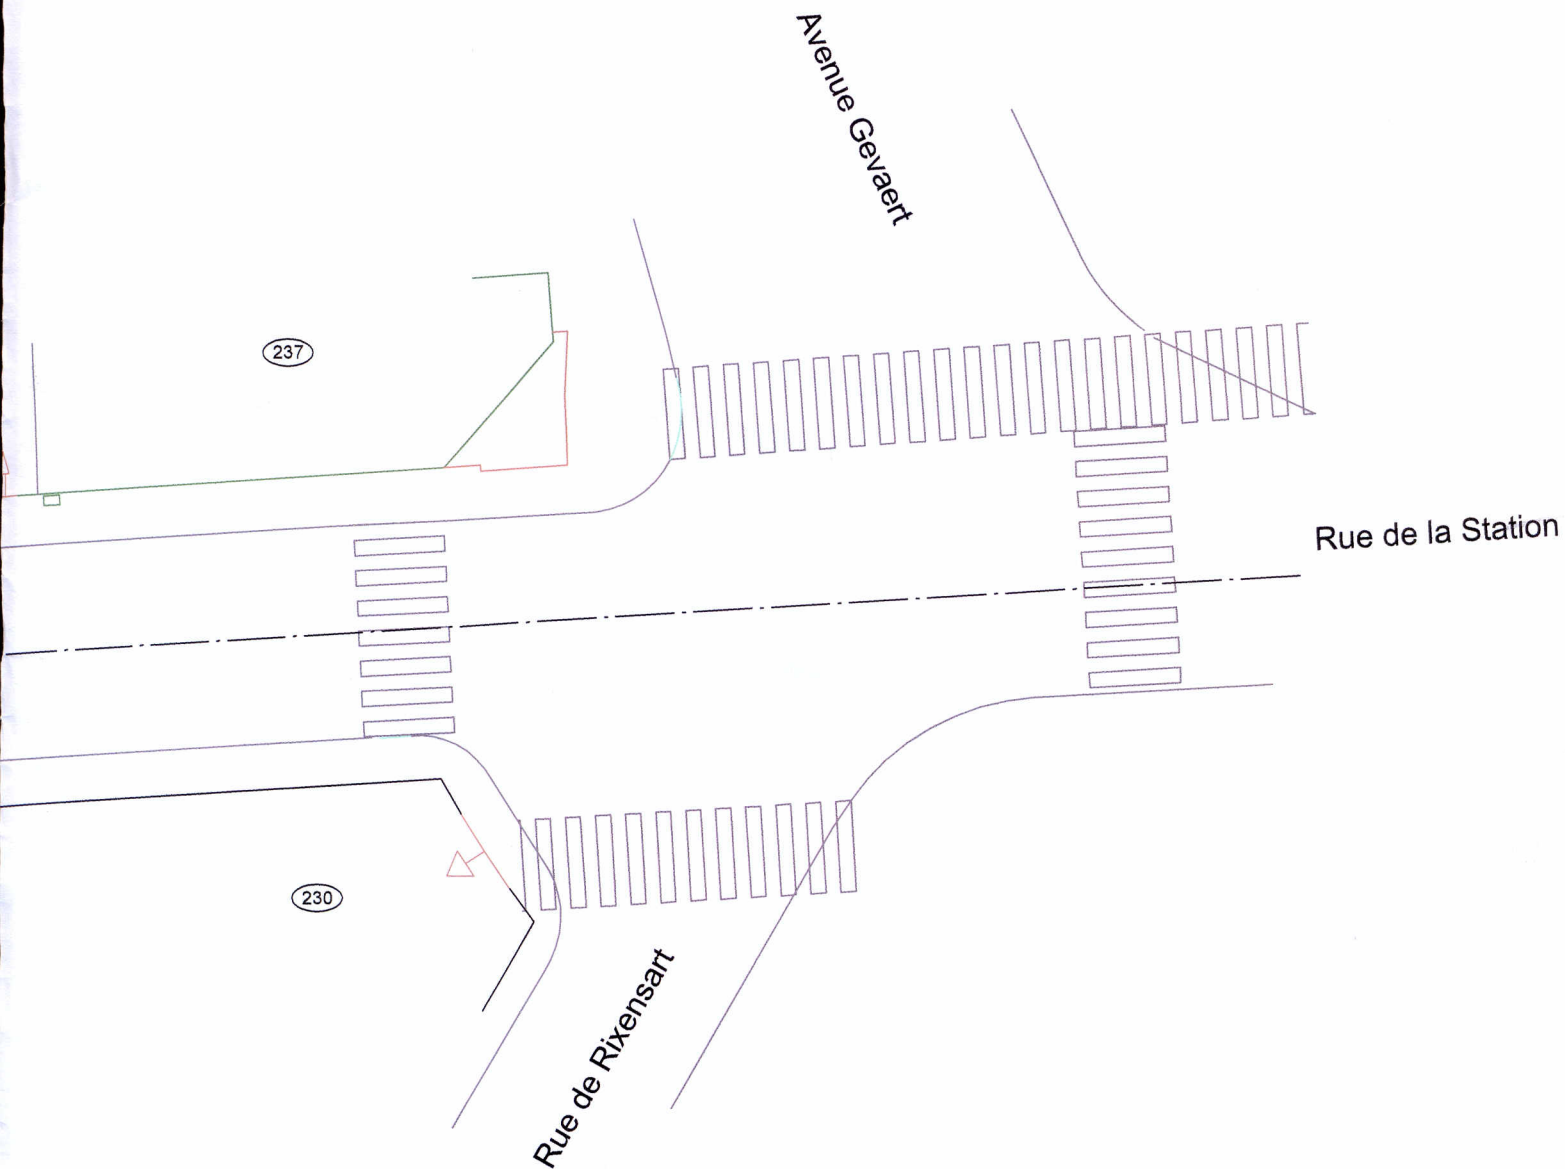

Limite de zone bleue
excepté carte communale de stationnement
A placer jusqu'a la rue Auguste Lannoye

nt

Rue SALMON

LEGENDE

- Potelets flexibles placés dans le filet d'eau
- Potelets métalliques en trottoir

LÈgende lignes

- Axe voirie (profil en long)
- Limite supposÈe de propriÈtÈ
- ▶ EntrÈe piÈton
- ▶ AccÈs zone de stationnement privative
- ClÙture

LÈgende niveaux

- Altitude seuil
- Altitude terrain
- Altitude sur pavÈ repÈre eau
- Altitude sur pavÈ repÈre gaz

Province - RÈgion

BRABANT WALLON

MaÓtre de l'ouvrage

Commune de Rixensart

av. de MÈrode, 75 - 1330 Rixensart
tel:

Avenue des Combattants

Plan

Levé planimÈtrique et altimÈtrique

Mesurage en Lambert 72 (gps walcors)

**Plan terrier de la partie basse de l'avenue
des Combattants
Parties D, E et F**

Dossier:

2011.01.01

Echelle: 1/250

Date:

27 janvier 2011

PlanIndice: date ind: