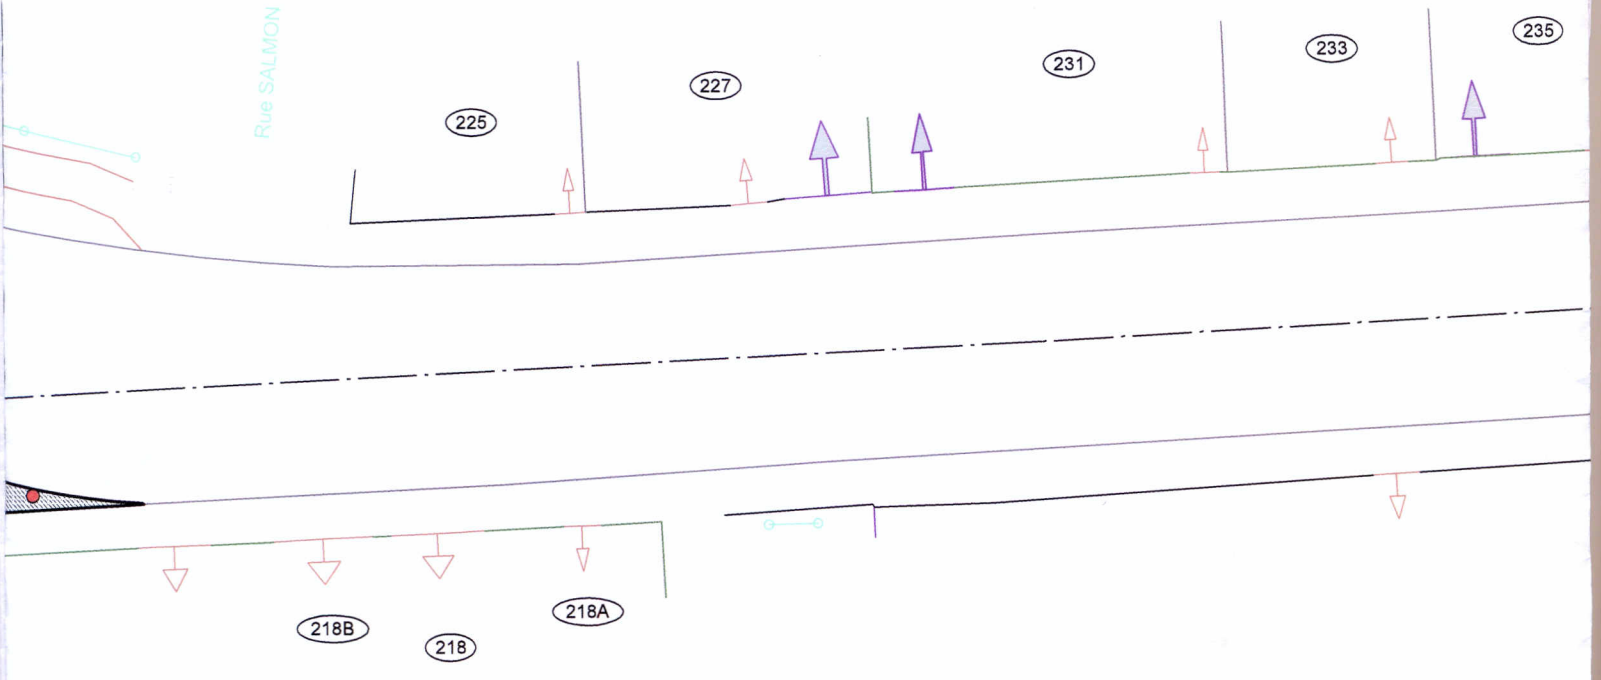

Limite de zone bleue
excepté carte communale de stationnement
A placer jusqu'a la rue Auguste Lannoye

nt

Rue SALMON

LEGENDE

- Potelets flexibles placés dans le filet d'eau
- Potelets métalliques en trottoir

LÈgende lignes

- Axe voirie (profil en long)
- Limite supposÈe de propriÈtÈ
- ▶ EntrÈe piÈton
- ▶ AccÈs zone de stationnement privative
- ClÙture

LÈgende niveaux

- Altitude seuil
- Altitude terrain
- Altitude sur pavÈ repÈre eau
- Altitude sur pavÈ repÈre gaz

Province - RÈgion

BRABANT WALLON

MaÓtre de l'ouvrage

Commune de Rixensart

av. de MÈrode, 75 - 1330 Rixensart
tel:

Avenue des Combattants

Plan

Levé planimÈtrique et altimÈtrique

Mesurage en Lambert 72 (gps walcors)

**Plan terrier de la partie basse de l'avenue
des Combattants
Parties D, E et F**

Dossier:

2011.01.01

Echelle: 1/250

Date:

27 janvier 2011

PlanIndice: date ind: